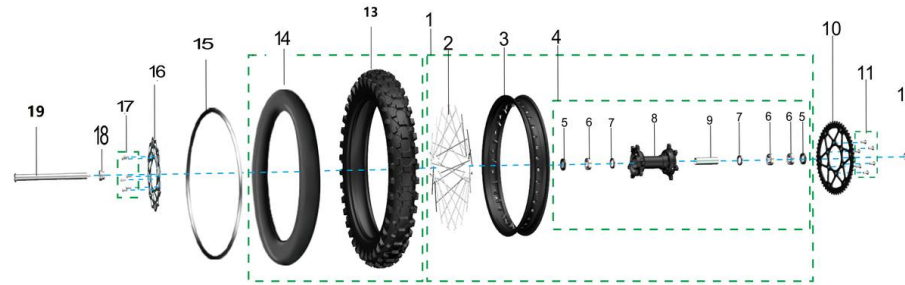

FIGURE-13 Rear Wheel Assy.)

Item	Ref. No.	Description (CN)	Description (EN)	Torque	Unit	Qty
13-1	31130-56D00-000	■■■■■	Rear wheel assy.		Set	1
13-2	31153-56D00-000	■■■Φ3.5*192■■31153-56D01-000■	Inner SpokeΦ3.5*192		Set	18
■■■Φ3.5*192 2■■31153-56D02-000■	outer SpokeΦ3.5*192			18		
■■■■■M4*0.7 ■■31029-56D02-000■	Spoke Nut M4*0.7			36		
13-3	31156-56D00-002	WM■■■■■■■2.15*18	Rim 2.15*18		Pcs	1
13-4	31135-56D0Z-002	■■■■■	Rear Hub Assy.		Set	1
13-5	31132-56D00-000	■■■Φ26*42*6	Oil seal Φ26*42*6		Pcs	2
13-6	13223-56001-000	■■■6004-2RS■■42*20*12■	Bearing		Pcs	3
13-7	31134-56D00-000	■■■6004	Support ring		Pcs	2
13-8	31135-56D00-002	■■■	Rear Hub		Pcs	1
13-9	31145-56D00-000	■■■Φ26*94	liner		Pcs	1
13-10	31372-56D00-002	■■■	Sprocket	25-30N.m	Pcs	1
13-11	10317-56000-000	■■■■■■■■■M8x19■■■φ10■■■4.5■	Screw M8x19		Pcs	6
13-12	13171-56D00-000	■■■■■	Rear Wheel R. Liner		Pcs	1
13-13	31315-56D00-000	■■■■■■■■■90/100-18	Rear tyre(E-Mark)		Pcs	1
31315-56D01-000	■■■■■■■■■90/100-18	Rear tyre(NO E-Mark)		Pcs	1	
31316-56D01-000	■■■■■■■■■CST110/90-18	Rear tyre(NO E-Mark) CST		Pcs	1	
13-14	31335-56D00-000	■■■■■■■■■	Rear inner tube(E-Mark)		Pcs	1
31335-56D01-000	■■■■■■■■■	Rear inner tube(NO E-Mark)		Pcs	1