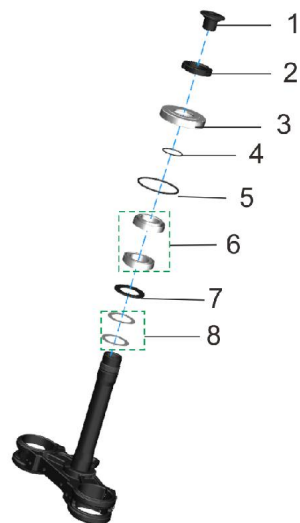

FIGURE-10 ■ Front Fork ■

Item	Ref. No.	Description (CN)	Description (EN)	Torque	Unit	Qty
10-1	13557-56D00-002	■■■■■■TL6000YS	Front Fork lock nut		Pcs	1
10-2	13556-56D00-002	■■■■■■■	Front Fork Adjusting nut		Pcs	1
10-3	13512-56D00-002	■■■■■■■	Steering dust cover		Pcs	1
10-4	12553-56000-000	O■■■■■TL6000YS/φ27.3×1.8	O-ring		Pcs	1
10-5	12554-56000-000	O■■■■■TL6000YS/φ58×2.65	O-ring		Pcs	1
10-6	13213-56000-000	■■■■■32906	Front Fork Bearing		Pcs	2
10-7	13555-56000-000	■■■■■■■TL3000YSφ46×φ30×2.5	Front Fork Bearing Washer		Pcs	1
10-8	43535-56000-000	■■■■■■■	Front Fork Adjusting Spacer(Φ42-Φ30-0.5)		Pcs	2