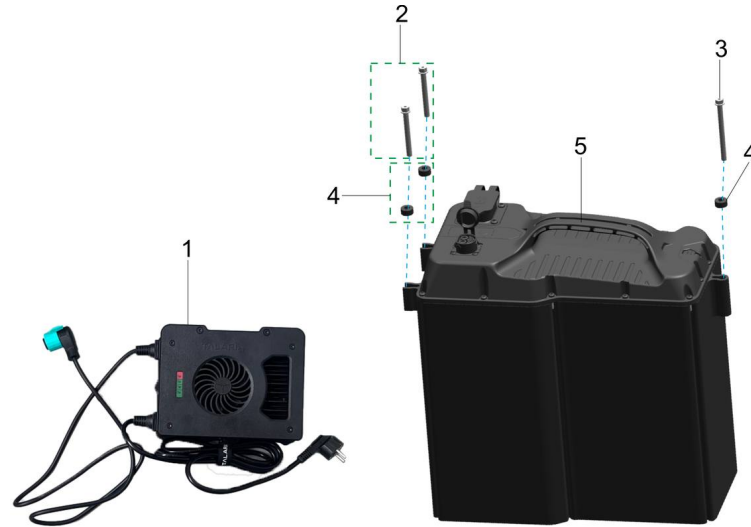

FIGURE-18 ■ Decal Kit ■

Item	Ref. No.	Description (CN)	Description (EN)	Torque	Unit	Qty
18-1	50040-56D05-000	■■■■■■■■ TL6000YS/96V15A	EU charger(TianLi)		Pcs	1
50040-56D14-000	■■■■■■■■ TL6000YS/96V15A	Charger(AU230V)96V15A		Pcs	1	
50040-56D12-000	■■■■■■■■ TL6000YS/96V15A	Charger(Brazil)96V15A		Pcs	1	
50040-56D09-000	■■■■■■■■ TL6000YS/96V15A	Charger(US110V)96V15A		Pcs	1	
50040-56D07-000	■■■■■■■■ TL6000YS/96V15A	Charger(UK230V)96V15A		Pcs	1	
18-2	11445-56000-000	■■■■■■■■■■ M6x55	Bolt M6x55		Pcs	2
18-3	11448-56000-000	■■■■■■■■■■ M6x70	Bolt M6x70		Pcs	1
18-4	12121-56D00-000	■■■■■■■	Battery pack fixing rubber pad		Pcs	3
18-5	23000-56D00-000	■■■■■	Battery pack		Pcs	1