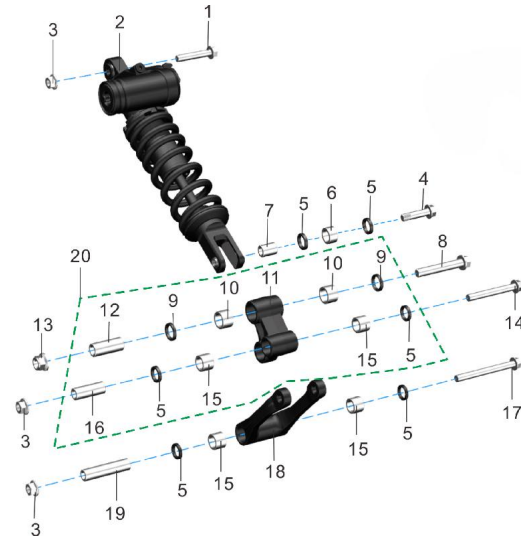

FIGURE-14 Rear Suspension Assy.

Item	Ref. No.	Description (CN)	Description (EN)	Torque	Unit	Qty
14-1	11489-56000-000	■■■■■■■■■■M10x55	Bolt M10x55		Set	1
14-2	42600-56D00-000	■■■■TL6000YS■■■■■	Rear shock absorber(black)		Pcs	1
42600-56D00-006	■■■■TL6000YS■■■■■	Rear shock absorber(gold)		Pcs	1	
14-3	10044-56001-000	■■■■■■■■■■■-■■■■M10x1.25	Nut M10x1.25		Pcs	3
14-4	11486-56000-000	■■■■■■■■■■M10x40	Bolt M10x40		Pcs	1
14-5	12657-56D00-000	■■■■■22xφ16x4	oil seal		Pcs	6
14-6	13217-56D00-000	■■■■■TL6000YSφ22xφ16x12	Swinging Arm Lower Bearing		Pcs	1
14-7	42812-56D00-000	■■■■■TL6000YSφ16xφ10x21	Rear shock absorber lower liner tube		Pcs	1
14-8	11517-56000-000	■■■■■■■■■■M12x75	Bolt M12x75		Pcs	1
14-9	12656-56D00-000	■■■■■24xφ18x4	oil seal		Pcs	2
14-10	13219-56D00-000	■■■■■	Swinging Arm Upper Bearing		Pcs	2
14-11	42800-56D00-002	■■■■TL6000YS	Swinging Arm		Pcs	1
14-12	42802-56D00-000	■■■■■φ18xφ12x43	Swinging Arm Upper liner tube		Pcs	1
14-13	10045-56001-000	■■■■■■■■■■■-■■■■M12x1.25	Nut M12x1.25		Pcs	1
14-14	11493-56000-000	■■■■■■■■■■M10x80	Bolt M10x80		Pcs	1
14-15	13218-56D00-000	■■■■■φ22xφ16x16	Swinging Arm Linkage Bearing		Pcs	4
14-16	42801-56D00-000	■■■■■φ16xφ10x43	Swinging Arm Lower Bearing		Pcs	1
14-17	11497-56000-000	■■■■■■■■■■M10x100	Bolt M10x100		Pcs	1
14-18	42700-56D00-002	■■■■TL6000YS	Swinging Arm Linkage		Pcs	1
14-19	42701-56D00-000	■■■■■φ16xφ10x68	Swinging Arm Linkage Liner tube		Pcs	1
14-20	42800-56D0Z-000	■■■■■	Swinging Arm Assy.		Set	1