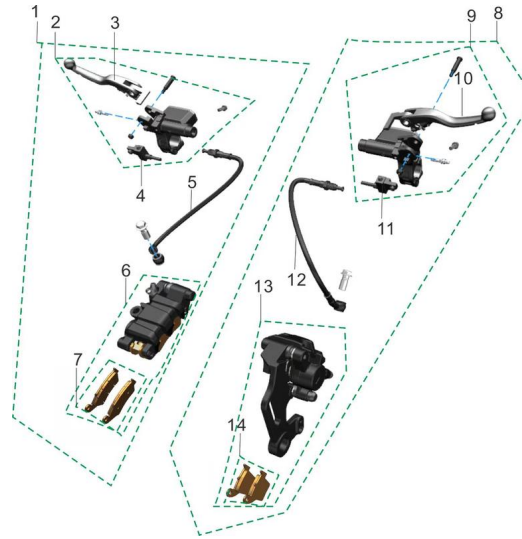

FIGURE-16 ■ LBN BRAKE ASSY ■

Item	Ref. No.	Description (CN)	Description (EN)	Torque	Unit	Qty
16-1	35450-56D00-000	■■■■■	Front brake assy.		Pcs	1
16-2	35460-56D00-000	■■■■■■■	Front Brake Upper Pump Assy.		Pcs	1
16-3	35461-56D00-000	■■■■■	Front brake lever		Pcs	1
16-4	35469-56D01-000	■■■■■■■	FrontBrake Power Cut-Off Cable		Pcs	1
16-5	35459-56D00-000	■■■■■■■■■1150mm	Front brake oil tube 1150mm		Pcs	1
16-6	35451-56D00-000	■■■■■■■	Front brake clip assy.		Pcs	1
16-7	35453-56D00-000	■■■■■■■■■/■■■	Front brake pad(left and right)		Set	1
16-8	35530-56D00-000	■■■■■	Rear brake assy.		Set	1
16-9	35540-56D00-000	■■■■■■■	Rear Brake Upper Pump Assy.		Pcs	1
16-10	35541-56D00-000	■■■■■	Rear brake lever		Pcs	1
16-11	35469-56D02-000	■■■■■■■	RearBrake Power Cut-Off Cable		Pcs	1
6.13■■■■■		16-12	35551-56D00-000	■■■■■■■■■1600mm	Rear brake oil tube 1600mm	
16-13	35532-56D00-000	■■■■■■■	Rear brake clip assy.		Set	1
16-14	35533-56D00-000	■■■■■■■■■/■■■	Rear brake pad(left and right)		Set	1