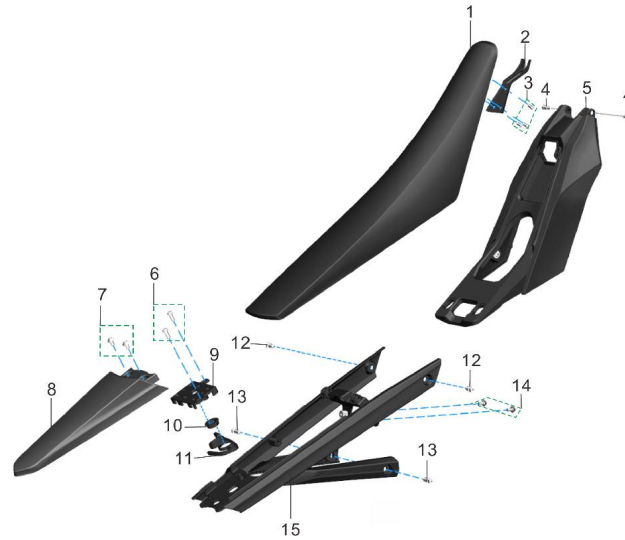

FIGURE-7 ■ ELECTRICAL PARTS ■

Item	Ref. No.	Description (CN)	Description (EN)	Torque	Unit	Qty
7-1	41010-56D00-000	■■■■■TL6000YS	Seat Assy.		Pcs	1
7-2	41012-56D00-000	■■■■■TL6000YS	Seat fixing support		Pcs	1
7-3	11147-56000-000	■■■■■■■■■■■■■■■■■■■■M6×12	Screw M6×12		Pcs	3
7-4	10552-56D00-000	■■■■■TL6000YS	Battery Pack Cover Axle		Pcs	2
7-5	32882-56D0Z-000	■■■■■■■■■■■■■■■■■■■■/■■■	Under Seat Forepart assy.(Black)		Set	1
32882-56D0Z-008	■■■■■■■■■■■■■■■■■■■■/■■■	Under Seat Forepart assy.(White)		Set	1	
7-6	11149-56000-000	■■■■■■■■■■■■■■■■■■■■M6×16	Screw M6×16		Pcs	2
7-7	11356-56000-000	■■■■■■■■■■■■■■■■■■■■M6×10	Screw M6×10		Pcs	2
7-8	32431-56D00-000	■■■■■TL6000YS■■■■■■■■■■	Rear Fender(Black)		Pcs	1
32431-56D00-008	■■■■■TL6000YS/■■■■	Rear Fender(White)		Pcs	1	
7-9	43784-56D00-002	■■■■■TL6000YS	Seat lock bracket		Pcs	1
7-10	13384-56D00-000	■■■■■■■	Seat lock liner tube		Pcs	1
7-11	43785-56D00-000	■■■■■	Seat lock		Pcs	1
7-12	11453-56000-000	■■■■■■■■■■■■■■■■■■■■M8×12	Bolt M8×12		Pcs	2
7-13	11455-56000-000	■■■■■■■■■■■■■■■■■■■■M8×16	Bolt M8×16		Pcs	2
7-14	11282-56000-000	■■■■■■■■■■■■■■■■■■■■M6×12	Bolt M6×12		Pcs	2
7-15	40300-56D00-001	■■■■■TL6000YS■■■■■■■■■■	Seat Holder (Un-painting)		Pcs	1
40300-56D00-002	■■■■■TL6000YS■■■■■■■■■■	Seat Holder (Black)		Pcs	1	
40300-56D00-019	■■■■■TL6000YS■■■■■■■■■■	Seat Holder (Blue)		Pcs	1