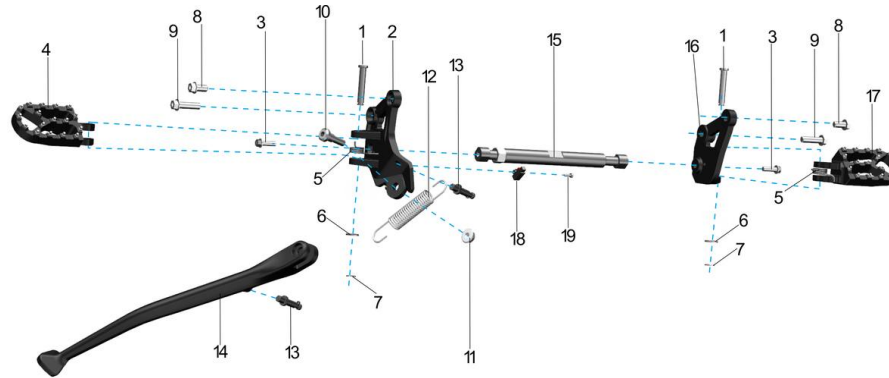

FIGURE-17 ■ Footpeg Assy. ■

Item	Ref. No.	Description (CN)	Description (EN)	Torque	Unit	Qty
17-1	43644-56D00-000	■■■■	Footpeg axle		Pcs	2
17-2	40622-56D00-002	■■■■■	L. Footpeg Holder		Pcs	1
17-3	11436-56000-000	■■■■■■■■■■	Bolt		Pcs	2
17-4	40620-56D00-002	■■■■■TL6000YS/■■■■■■	L. Footpeg(black)		Pcs	1
17-5	11802-56000-000	■■■■■	Footpeg Spring		Pcs	2
17-6	10724-56000-000	■■■■■A	Washer GB/97.1(M8)		Pcs	2
17-7	10782-56000-000	E■■■■/Φ6	Circlip (inner diameter Φ6)		Pcs	2
17-8	11455-56000-000	■■■■■■■■■■/M8×16	Bolt M8×16		Pcs	2
6.28■■■		17-9	11459-56000-000	■■■■■■■■■■/ M8×25	Bolt M8×25	
17-10	40324-56000-000	■■■■■	Side Kickstand axle		Pcs	1
17-11	10043-56000-000	■■■■■■■■■■■■■■■■■■■■/M8×1.25	Bolt GB/T6187.1(■M8)		Pcs	1
17-12	11402-56000-000	■■■■■■■■■■	Side Kickstand Spring		Pcs	1
17-13	40327-56000-000	■■■■■■■■■■	Side Kickstand Spring Pin		Pcs	2
17-14	40320-56D00-002	■■■■■	Side Kickstand		Pcs	1
17-15	40650-56000-000	■■■■■■■■■■	Footpeg Holder Braces		Pcs	1
17-16	40642-56D00-002	■■■■■	R. Footpeg Holder		Pcs	1
17-17	40640-56D00-002	■■■■■TL6000YS/■■■■■■	R. Footpeg(black)		Pcs	1
17-18	50200-56D00-000	■■■■■■■	Side Kickstand Sensor		Pcs	1
17-19	10344-56000-000	■■■■■■■■■■/M3×10	Bolt M3×10		Pcs	1