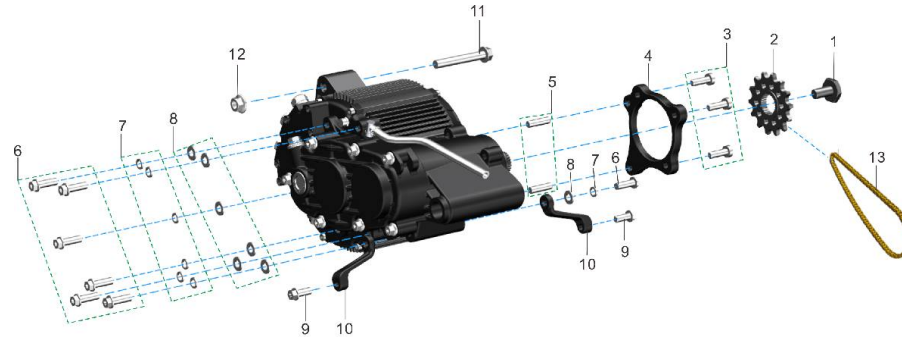

Item	Ref. No.	Description (CN)	Description (EN)	Torque	Unit	Qty
1-21	12632-56D00-000	■■■■■■■	Chain Bottom Guard Board		Pcs	1
6.28■■■		1-22	11207-56000-000	■■■■■■■■■■■ M5x10	Bolt M5x10	
1-23	12127-56D00-000	■■■■■■■	Battery Bottom Rubber		Pcs	2
1-24	50010-56D00-000	■■■■	Harness		Pcs	1

FIGURE-02 ■■■ MOTOR & GEARBOX ASSY ■■■

Item	Ref. No.	Description (CN)	Description (EN)	Torque	Unit	Qty
2-1	22077-56D00-000	■■■■■■■TL6000YS	Bolt	0	Set	1
2-2	22090-56D00-002	■■■■■TL6000YS	Driving Sprocket		Pcs	1
2-3	10315-56001-000	■■■■■■■■■■■	Screw		Pcs	3
2-4	43846-56D00-002	■■■■■■■■■TL6000YS	Gearbox Reinforcing Holder		Pcs	1
2-5	13236-56000-000	■■■■■GB/T 119.2-2000 Φ8x30■	Cylindrical pin ■GB/T 119.2-2000 Φ8x30■		Pcs	2
2-6	11459-56000-000	■■■■■■■■■■■■■■■■■■■■M8x25	Bolt M8x25		Pcs	7
2-7	10704-56000-000	■■■■■GB/T 93-1987 M8■Φ8xΦ16x1.5■	Spring Washer GB/T 93-1987 M8■Φ8xΦ16x1.5■		Pcs	7
2-8	10724-56000-000	■■■■■A■GB/T 97.1 Φ8xΦ16x1.5	Washer A Rank GB/T 97.1 Φ8xΦ16x1.5		Pcs	7
2-9	11455-56000-000	■■■■■■■■■■■■■■■■■■■■M8x16	Bolt M8x16		Pcs	2
2-10	43849-56D00-002	■■■■■■■TL6000YS	Gearbox Holder		Pcs	2
2-11	11491-56000-000	■■■■■■■■■■■■■■■■■■■■M10x70■P=1.25■	Bolt M10x70■P=1.25■		Pcs	1
2-12	10044-56001-000	■■■■■■■■■■■■■■■■■■■■■-■■■M10x1.25	Nut M10x1.25		Pcs	1
2-13	31356-56D00-000	■■■TL6000YS/520-108■	Chain (520-108)		Pcs	1
2-14	22000-56D00-000	■■■■■■■	Gearbox Assy.		Set	1
2-15	22082-56000-000	■■■■■■■■■■■■■■■■■■■■not selling	Gas Vent Valve not selling		Pcs	1
2-16	22083-56000-000	■■■■■	Clip		Pcs	1
2-17	22085-56D00-000	■■■■■Φ9xΦ5x265■	Rubber Hose ■Φ9xΦ5x265■		Pcs	1
2-18	22086-56000-000	■■■■	Gearbox tube clip		Pcs	1
2-19	22087-56000-000	■■■■	Waterproof Cap		Pcs	1