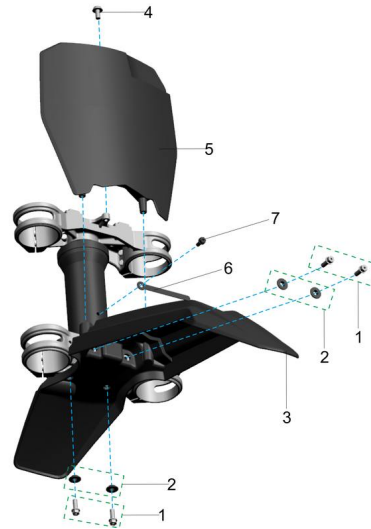

Item	Ref. No.	Description (CN)	Description (EN)	Torque	Unit	Qty
4-17	32921-56D00-000	■■■■■■■TL6000YS	Driving Sprocket protect cover		Pcs	1
4-18	11430-56000-000	■■■■■■■■■■M6x8	Bolt M6x8		Pcs	2

FIGURE-05(FRAME ASSY.■)

Item	Ref. No.	Description (CN)	Description (EN)	Torque	Unit	Qty
5-1	11434-56000-000	■■■■■■■■■■ M6x16	Bolt M6x16		Pcs	4
5-2	13233-56D00-000	■■■■■■■	Front fender liner		Pcs	4
5-3	32010-56D00-000	■■■■■■■■■	Front fender(black)		Pcs	1
32010-56D00-008	■■■■■■■■■	Front fender(white)		Pcs	1	
5-4	11282-56000-000	■■■■■■■■■■M6x12	Screw M6x12		Pcs	1
5-5	32020-56D00-000	■■■■■■■■■	Front No. plate(black)		Pcs	1
32020-56D00-008	■■■■■TL6000YS/■■■■■	Front No. plate(white)		Pcs	1	
5-6	43356-54000-000	■■■	Clip		Pcs	1
5-7	11417-56000-000	■■■■■■■■■■ M5x10	Bolt M5x10		Pcs	1