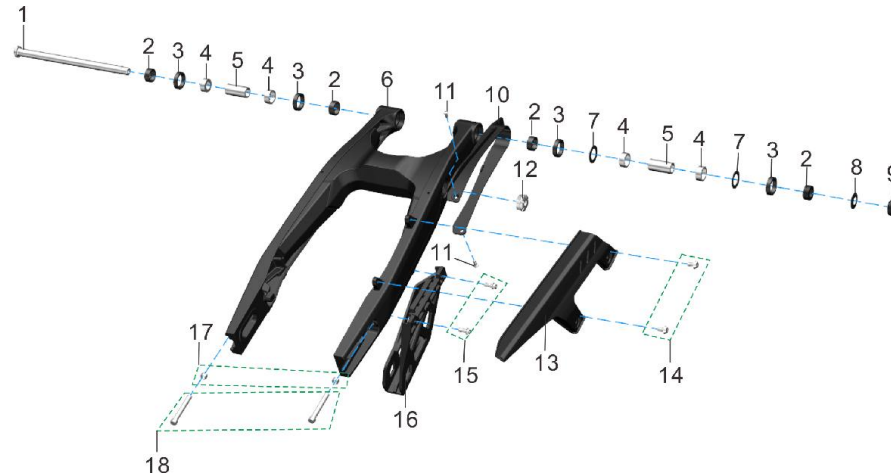

FIGURE-15 ■ Rear FORK ASSY.

Item	Ref. No.	Description (CN)	Description (EN)	Torque	Unit	Qty
15-1	13051-56D00-000	■■■■TL6000YS /■■■■	Rear Fork Shaft		Pcs	1
15-2	13371-56D00-000	■■■■■■ TL6000YS	Rear Fork Shaft Liner		Pcs	4
15-3	12658-56D00-000	■■■■■ TL6000YSφ32xφ25x7	oil seal		Pcs	4
15-4	13220-56D00-000	■■■■■ TL6000YS/■■■HK2010/φ26xφ20x10	Rear Fork Bearing		Pcs	4
15-5	13372-56D00-000	■■■■■■φ15xφ20x42	Rear Fork Shaft Liner Tube		Pcs	2
15-6	40430-56D00-002	■■■TL6000YS/■■■	Rear Fork(black)		Pcs	1
15-7	43537-56D00-000	■■■■■■φ20xφ31.5x1	Rear Fork Shaft Spacer		Pcs	2
15-8	10683-56000-000	■■■■■GB/T 1972Φ14xφ28x0.9	spring		Pcs	1
15-9	10493-56000-000	■■■GB 812-1988 M14x1.5	Nut M14x1.5		Pcs	1
15-10	12631-56D00-000	■■■■■■TL6000YS	Chain Upper Guard Board		Pcs	1
15-11	11209-56000-000	■■■■■■■■■■■■■■■■■■M5x14	Screw M5x14		Pcs	2
15-12	43661-56D00-002	■■■■■■■■TL6000YS	Rear Fork Decoration Stopper		Pcs	1
15-13	43010-56D00-000	■■■TL6000YS	Rear Chain box		Pcs	1
15-14	11282-56000-000	■■■■■■■■■■■■■■■■■■M6x12	Screw M6x12		Pcs	2
15-15	11436-56000-000	■■■■■■■■■■■■■■■■■■M6x20	Bolt M6x20		Pcs	2
15-16	43692-56D00-000	■■■TL6000YS	Chain guide		Pcs	1
15-17	13563-56D00-000	■■■■■■M8■■■■10x7■	Nut M8		Pcs	2
15-18	13562-56D00-000	■■■■■■■■	Chain Tensioner Bolt		Pcs	2
15-19	43671-56D01-002	■■■■■■■■	L. Chain Tensioner		Pcs	1
15-20	43671-56D02-002	■■■■■■■■	R. Chain Tensioner		Pcs	1