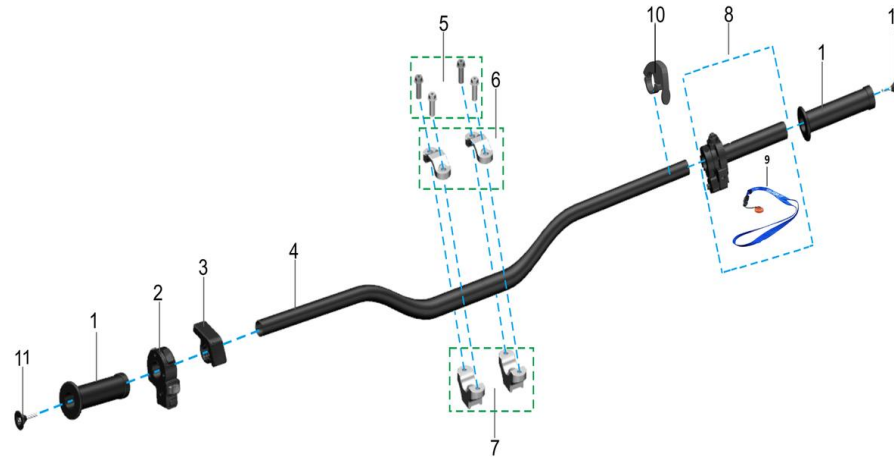

FIGURE-9 ■ Handlebar Assy. ■

Item	Ref. No.	Description (CN)	Description (EN)	Torque	Unit	Qty
9-1	35250-56000-000	■■■■	L.Handlebar Grip		set	1
9-2	50391-56D00-000	■■■■■■■■■■	Left Switch(two in one)		Pcs	1
9-3	50300-56D00-000	■■■■■■■	Dash		Pcs	1
9-4	35200-56D00-002	■■■■	Handlebar		Pcs	1
9-5	11459-56000-000	■■■■■■■■■■/M8x25	Bolt M8x25		Pcs	4
9-6	35242-56D00-002	■■■■■	Handlebar upper cover		Pcs	2
9-7	35232-56D00-002	■■■■■	Handlebar Base		Pcs	2
9-8	50180-56D00-000	■■■■■	Throttle		Pcs	1
6.25■■■		9-9	50181-56D00-000	■■■■■	Magnetic Switch	
9-10	50078-56D00-000	■■■■■■■	regen button		Pcs	1
9-11	35220-56000-000	■■■■■	Handlebar stopper		Pcs	2