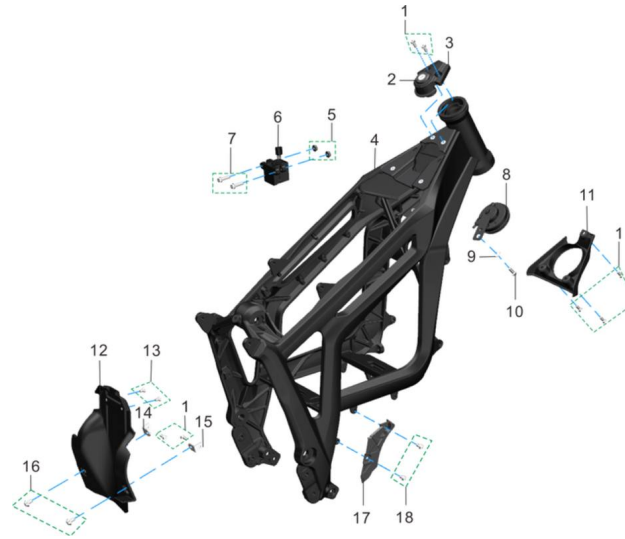

FIGURE-04(FRAME ASSY.■)

Item	Ref. No.	Description (CN)	Description (EN)	Torque	Unit	Qty
4-1	11417-56000-000	■■■■■■■■■■M5x10	Bolt M5x10		Pcs	7
4-2	50400-56D00-000	■TL6000YS	Key Switch		Set	1
4-3	32841-56D00-000	■■■■■TL6000YS	Key Switch Decoration Cover		Pcs	1
4-4	40010-56D00-001	■TL6000YS(■)	Frame (un-painting)		Pcs	1
40010-56D00-002	■TL6000YS■■■■■	Frame (Black Painting)		Pcs	1	
40010-56D00-019	■TL6000YS■■■■■	Frame (Blue Painting)		Pcs	1	
40010-56D00-026	■TL6000YS■■■■■	Frame (Green Painting)		Pcs	1	
4-5	10094-56000-000	■■■■■■■■■■DIN6923-1983 M6	Nut M6		Pcs	2
stop using		4-6	50170-56D00-000	■■■■■TL6000YS	Tip-Over Sensor	
4-7	11437-56000-000	■■■■■■■■■■M6x22	Bolt M6x22		Pcs	2
4-8	50070-56D0Z-000	■■■■■TL6000YS	Horn		Set	1
4-9	10726-56000-000	■■■■A■GB/T 97.1 Φ6xΦ16x1	Washer GB/T97.1 (M6)		Pcs	1
4-10	11434-56000-000	■■■■■■■■■■ M6x16	Bolt M6x16		Pcs	1
4-11	32851-56D00-000	■■■■■TL6000YS	Horn decoration cover		Pcs	1
4-12	32893-56D00-000	■■■■■TL6000YS	Battery pack backboard		Pcs	1
4-13	11207-56000-000	■■■■■■■■■■M5x10	Screw M5x10		Pcs	2
4-14	43416-56D00-000	■■■■■■■■■TL6000YS	L. Battery backboard support		Pcs	1
4-15	43417-56D00-000	■■■■■■■■■TL6000YS	R. Battery backboard support		Pcs	1
4-16	11282-56000-000	■■■■■■■■■■M6x12	Screw M6x12		Pcs	2