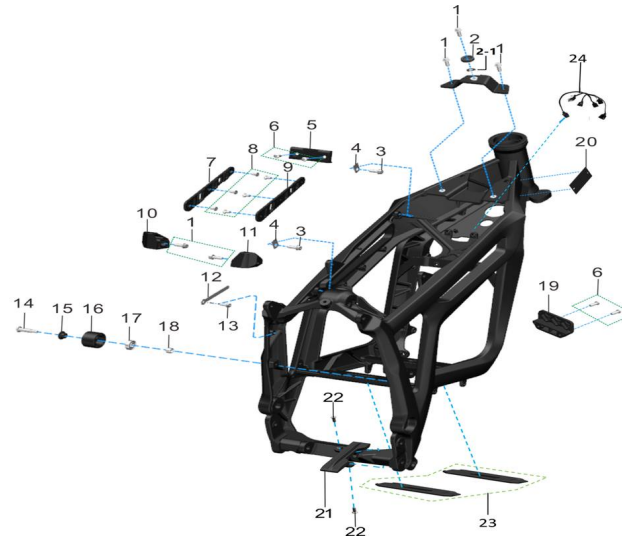

Spare Parts Catalog — TL6000 MX(KOMODO MX)

FIGURE-01 ■FRAME■

Item	Ref. No.	Description (CN)	Description (EN)	Torque	Unit	Qty
1-1	11434-56000-000	■■■■■■■■■■M6x16	Bolt M6x16		Pcs	5
1-2	43101-56D00-002	■■■■■■■	Seat Front Fixing Clip		Pcs	1
6.25■■■■■		1-2-1	10723-56005-000	■■■■A■GB/T 97.1 Φ6xΦ12x2.0	GB/T 97.1 Φ 6xΦ12x2.0	
1-3	11431-56000-000	■■■■■■■■■■M6x10	Bolt M6x10		Pcs	2
1-4	43356-54001-008	■■■■■■■TL3000YS/■■■■■	Harness Assy. Fixing Plate		Pcs	2
1-5	12132-56D00-000	■■■■■■■	Battery Front Upper Limit Rubber		Pcs	1
1-6	11147-56000-000	■■■■■■■■■■M6x12	Bolt M6x12		Pcs	4
1-7	12122-56D00-000	■■■■■■■PA66■■■■■/■■■■■	L.Battery Pack Holder Rubber (PA66 /Black)		Pcs	1
1-8	11209-56000-000	■■■■■■■■■■M5x14	Screw M5x14		Pcs	6
1-9	12123-56D00-000	■■■■■■■PA66■■■■■/■■■■■	R.Battery Pack Holder Rubber (PA66 /Black)		Pcs	1
1-10	12135-56D00-000	■■■■■■■	Battery L. Limit Rubber		Pcs	1
1-11	12137-56D00-000	■■■■■■■	Battery R. Limit Rubber		Pcs	1
1-12	43356-54000-000	■■■	Clip		Pcs	1
1-13	11417-56000-000	■■■■■■■■■■M5x10	Bolt M5x10		Pcs	1
1-14	13071-56D00-000	■■■■■TL6000YS/■■■■■/φ14x3	Guide Wheel Axle(φ14x3)		Pcs	1
1-15	13386-56D00-000	■■■■■■■φ19.5x2■■φ12x6■■φ8x8	Guide Wheel Axle Bushing (φ19.5x2■■φ12x6■■φ8x8)		Pcs	1
1-16	12633-56D00-000	■■■■■TL6000YS	Chain Guide Wheel		Pcs	1
1-17	13385-56D00-000	■■■■■■■TL6000YS/φ8xφ12x8	Charin Guide Wheel Axle Liner Tube(φ8xφ12x8)		Pcs	1
1-18	13228-56D00-000	■■■■■■■TL6000YS/■■■608/φ8xφ22x7/■■■■■	Bearing 608■■φ8xφ22x7/Anti-Dust Cap■		Pcs	1
1-19	12133-56D00-000	■■■■■■■	FrontBattery Lower Limit Rubber		Pcs	1
1-20	52032-56D00-000	■■■■■TL6000YS	VIN Plate		Pcs	1

Item	Ref. No.	Description (CN)	Description (EN)	Torque	Unit	Qty
1-21	12632-56D00-000	■■■■■■■	Chain Bottom Guard Board		Pcs	1
6.28■■■		1-22	11207-56000-000	■■■■■■■■■■■ M5x10	Bolt M5x10	
1-23	12127-56D00-000	■■■■■■■	Battery Bottom Rubber		Pcs	2
1-24	50010-56D00-000	■■■■	Harness		Pcs	1