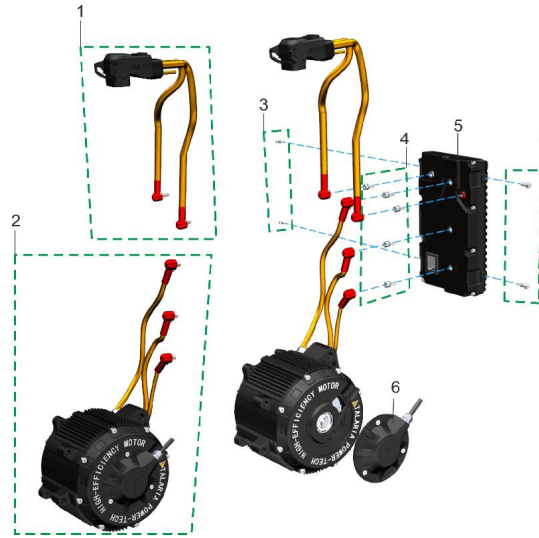

FIGURE-03 ■ GEARBOX ASSY. ■

Item	Ref. No.	Description (CN)	Description (EN)	Torque	Unit	Qty
3-1	50020-56D00-000	■■■■■	Battery Pack Discharge Cable		Pcs	1
3-2	20000-56D00-000	■■	Motor		Pcs	1
3-3	11434-56000-000	■■■■■■■■■■ M6×16	Bolt M6×16		Pcs	4
3-4	10572-56000-000	■■■DIN912■■■■■■■■ M6×14	Bolt M6		Pcs	5
3-5	24000-56D00-000	■■■	Controller		Pcs	1
3-6	20001-56D00-000	■■■■■■■■■■■■■■■■■■■■	Magnetic Encoder		Pcs	1
3-7	24090-54000-000	■■■■■■■■■■■■	Controller waterproof rubber sleeve(red)		Pcs	4
3-8	24090-54001-000	■■■■■■■■■■(■■■)	Controller waterproof rubber sleeve(black)		Pcs	1