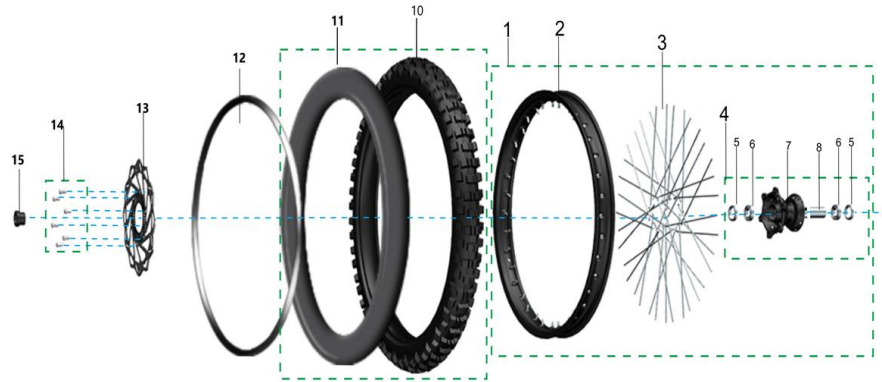

FIGURE-12 Front Wheel Assy.

Item	Ref. No.	Description (CN)	Description (EN)	Torque	Unit	Qty
12-1	31010-56D00-000	■■■■■	Front wheel assy.		Set	1
12-2	31011-56D00-002	WM■■■■■1.6*21	Rim 1.6*21		Pcs	1
12-3	31028-56D00-000	■■■■■M3.6*0.6■■31029-56D01-000■	Spoke Nut M3.6*0.6		SET	36
■■■■Φ3.2-Φ3.5 5■■31028-56D02-000■		outer SpokeΦ3.2-Φ3.5		18		
■■■■Φ3.2-Φ3.5 5■■31028-56D01-000■		Inner SpokeΦ3.2-Φ3.5		18		
12-4	31021-56D0Z-002	■■■■■	Front Hub Assy.		Set	1
12-5	31012-56D00-000	■■■■■Φ26*Φ37*6	Oil seal Φ26*Φ37*6		Pcs	2
12-6	13212-56D00-000	■■■■■61904-2RS■■37*20*9■	Bearing		Pcs	2
7.3■■■		12-7	31021-56D00-002	■■■	Front wheel hub	
12-8	31013-56D00-000	■■■■■Φ26*67.5	Front wheel hub inner liner tube		Pcs	1
12-9	31027-56D00-000	■■■■■	Front wheel R. liner		Pcs	1
12-10	31307-56D00-000	■■■■■	Front tyre(E-Mark)		Pcs	1
31307-56D01-000	■■■■■	Front tyre(NO E-Mark)		Pcs	1	
31308-56D01-000	■■■■■CST	Front tyre(NO E-Mark) CST		Pcs	1	
12-11	31325-56D00-000	■■■■■	Front inner tube(E-Mark)		Pcs	1
31325-56D01-000	■■■■■	Front inner tube(NO E-Mark)		Pcs	1	
31325-56D03-000	■■■■■CST	Front inner tube(NO E-Mark) CST		Pcs	1	
12-12	31343-56D00-000	■■■■■	Rim band		Pcs	1