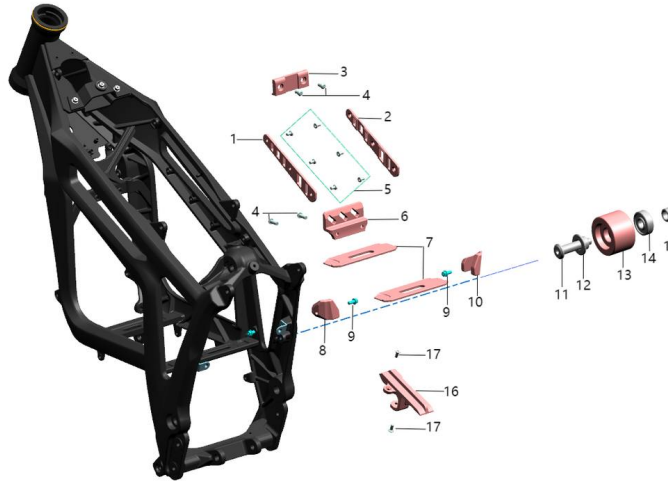

FIGURE-02 Rubber Parts

Item	Ref. No.	Description (CN)	Description (EN)	Torque	Unit	Qty
1	12122-56D00-000	■■■■■■■■PA66■■■■■■/■■■■	L.Battery Pack Holder Rubber (PA66 /Black)		Pcs	1
2	12123-56D00-000	■■■■■■■■PA66■■■■■■/■■■■	R.Battery Pack Holder Rubber (PA66 /Black)		Pcs	1
3	12132-56D00-000	■■■■■■■■	Battery Front Upper Limit Rubber		Pcs	1
4	11147-56000-000	■■■■■■■■■■M6x12	Bolt M6x12		Pcs	4
5	11207-56000-000	■■■■■■■■■■M5x10	Screw M5x10		Pcs	6
6	12133-56D00-000	■■■■■■■■	FrontBattery Lower Limit Rubber		Pcs	1
7	12127-56D00-000	■■■■■■■■	Battery Bottom Rubber		Pcs	2
8	12135-56D00-000	■■■■■■■■	Battery L. Limit Rubber		Pcs	1
9	11434-56000-000	■■■■■■■■■■M6x16	Bolt M6x16		Pcs	2
10	12137-56D00-000	■■■■■■■■	Battery R. Limit Rubber		Pcs	1
11	13071-56D00-000	■■■■TL6000YS/■■■■/φ14x3	Guide Wheel Axle(φ14x3)		Pcs	1
12	13386-56D00-000	■■■■■■φ19.5x2■■φ12x6■■φ8x8	Guide Wheel Axle Bushing (φ19.5x2■■φ12x6■■φ8x8)		Pcs	1
13	12633-56D00-000	■■■■TL6000YS	Chain Guide Wheel		Pcs	1
14	13228-56D00-000	■■■■■■TL6000YS/■■608/φ8xφ22x7/■■■■	Bearing 608■■φ8xφ22x7/Anti-Dust Cap■■		Pcs	1
15	13385-56D00-000	■■■■■■TL6000YS/φ8xφ12x8	Charin Guide Wheel Axle Liner Tube(φ8xφ12x8)		Pcs	1
16	12632-56D00-000	■■■■■■	Chain Bottom Guard Board		Pcs	1
17	11208-56000-000	■■■■■■■■■■ M5x12	Bolt M5x12		Pcs	2