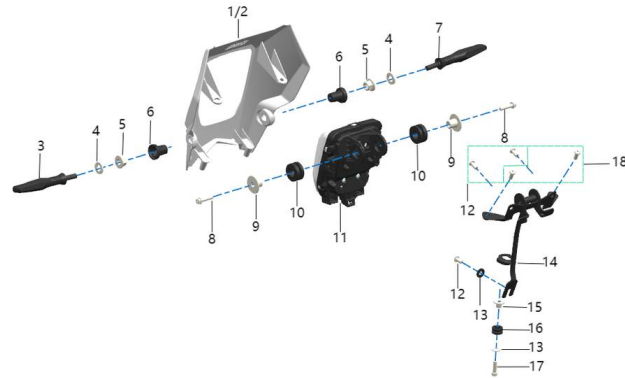

FIGURE-11 ■ Headlight Assy. ■

Color Selection

Item	Ref. No.	Description (CN)	Description (EN)	Torque	Unit	Qty
1	32191-56D10-002	■■■■■■■	HeadlightPlasticCover(Black Painting)		Pcs	1
2	32191-56D10-008	■■■■■■■	HeadlightPlasticCover(Write Painting)		Pcs	1
3	51031-56D10-000	■■■■■	Front left turn signal		Pcs	1
4	10727-56000-000	■■■A ■ GB/T 97.1 Φ10×Φ20×1.5	Washer(Φ10×Φ20×1.5)		Pcs	2
5	10006-56000-000	■■■■■■■M10×1.25	Nut(M10×1.25)		Pcs	2
6	12581-56D10-000	■■■■■	Nut Sheath		Pcs	2
7	51041-56D10-000	■■■■■	Front right turn signal		Pcs	2
8	11438-56000-000	■■■■■■■■■■ M6×25	Bolt M6×25		Pcs	2
9	13231-54000-000	■■■■■	Liner30×16×14		Pcs	2
10	12311-54000-000	■■■■■	RubberSpacerφ30×19×14		Pcs	2
11	51010-56D10-000	■■■■■	Headlight		Pcs	1
12	11147-56000-000	■■■■■■■■■ M6×12	Bolt M6×12		Pcs	3
13	10726-56000-000	■■■A ■	GB/T 97.1 Φ6×Φ16×1.0		Pcs	2
14	43021-56D10-002	■■■■■	HeadlightBracket		Pcs	1
15	13232-54000-000	■■■■■	Linerφ18×10		Pcs	1
16	12312-54000-000	■■■■■	RubberSpacerφ18×12×9		Pcs	1
17	11436-56000-000	■■■■■■■■■■ M6×20	Bolt M6×20		Pcs	1
18	11282-56000-000	■■■■■■■■■ M6×12	Bolt M6×12		Pcs	2