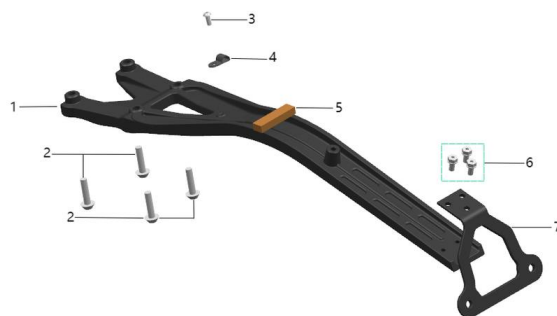

FIGURE-24 ■ Rr.Fender Bracket ■

Item	Ref. No.	Description (CN)	Description (EN)	Torque	Unit	Qty
1	43421-56D10-002	■■■■■■■	Rr.FenderBracket		Pcs	1
2	11287-56000-000	■■■■■■■■■■■ M6×25	Bolt M6×25		Pcs	4
3	11118-56000-000	■■■■■■■■■ M4×12	Bolt M4×12		Pcs	1
4	12577-56000-000	R■■■■	R-TypeWireClamp20×10×φ5		Pcs	1
5	12130-56D10-000	■■■■■■■	Gasket		Pcs	1
6	11417-56000-000	■■■■■■■■■■■ M5×10	Bolt M5×10		Pcs	3
7	43113-56D10-002	■■■■■■■	LicensePlateHolder		Pcs	1