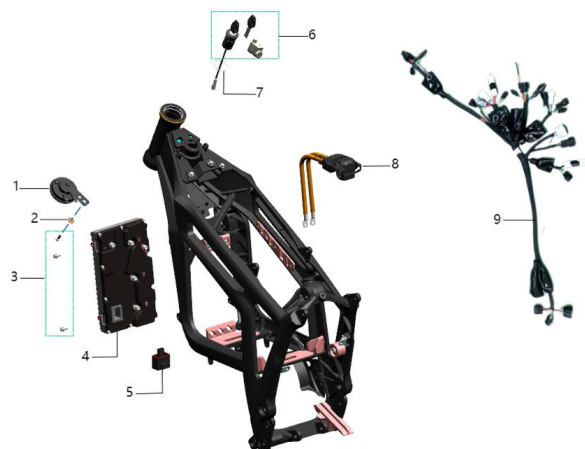

FIGURE-03 Plastic Parts

Item	Ref. No.	Description (CN)	Description (EN)	Torque	Unit	Qty
1	32851-56D00-000	■■■■■TL6000YS	Horn decoration cover		Pcs	1
2	11420-56000-000	■■■■■■■■■■ M5x16	Bolt M5x16		Pcs	5
3	32841-56D00-000	■■■■■TL6000YS	Key Switch Decoration Cover		Pcs	1
4	11207-56000-000	■■■■■■■■■■ M5x10	Screw M5x10		Pcs	2
5	11145-56000-000	■■■■■■■■■■ M6x8	Bolt M6x8		Pcs	2
6	32921-56D00-000	■■■■■TL6000YS■■■■PP■■■■■■■■■■	Driving Sprocket protect cover		Pcs	1
7	32893-56D00-000	■■■■■TL6000YS	Battery pack backboard		Pcs	1
8	11355-56001-000	■■■■■■■■■■ M6x8	Bolt M6x8		Pcs	2

FIGURE-04 ■ Color Plastic Parts ■

Color Selection

- 1 6 8
- 2 7 9

Item	Ref. No.	Description (CN)	Description (EN)	Torque	Unit	Qty
1	32010-56D00-000	■■■■■■■■■	Front fender(black)		Pcs	1
2	32010-56D00-008	■■■■■■■■■	Front fender(white)		Pcs	1
3	11434-56000-000	■■■■■■■■■ M6×16	Bolt M6×16		Pcs	4
4	13233-56D00-000	■■■■■	Front fender liner		Pcs	4
5	10552-56D00-000	■■■■■TL6000YS	Battery Pack Cover Axle		Pcs	2
6	32882-56D0Z-000	■■■■■■■■■/■■■	Under Seat Forepart assy.(Black)		Set	1
7	32882-56D0Z-008	■■■■■■■■■/■■■	Under Seat Forepart assy.(White)		Set	1
8	32431-56D00-000	■■■TL6000YS■■■	Rear Fender(Black)		Pcs	1
9	32431-56D00-008	■■■TL6000YS■■■	Rear Fender(White)		Pcs	1

FIGURE-05 Electrical Parts

Item	Ref. No.	Description (CN)	Description (EN)	Torque	Unit	Qty
1	50070-56D0Z-000	■■■■■TL6000YS	Horn		Set	1
2	10726-56000-000	■■■■A■GB/T 97.1 Φ6×Φ16×1	Washer GB/T97.1 (M6)		Pcs	1
3	11434-56000-000	■■■■■■■■■■ M6×16	Bolt M6×16		Pcs	5
4	24000-56D10-000	■■■■	Controller		Pcs	1
5	50061-56010-000	■■■■	Flasher		Pcs	1
6	50400-56D10-000	■■■TL6000GY	Key Switch		Set	1
7	43539-56D00-000	■■■■■	HeadTubeSpacer(Φ30-Φ26-0.2)		Pcs	1
8	50020-56D00-000	■■■■■■	Battery Pack Discharge Cable		Pcs	1
9	50010-56D10-000	■■■■	Harness		Pcs	1
10	50028-56D10-000	■■■■■■	TailLamp Connection Cable		Pcs	1