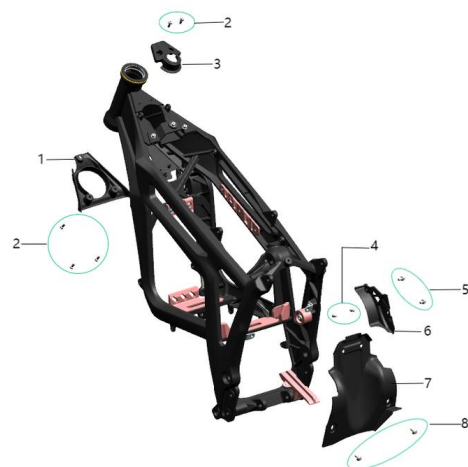

FIGURE-03 Plastic Parts

Item	Ref. No.	Description (CN)	Description (EN)	Torque	Unit	Qty
1	32851-56D00-000	■■■■■TL6000YS	Horn decoration cover		Pcs	1
2	11420-56000-000	■■■■■■■■■■ M5x16	Bolt M5x16		Pcs	5
3	32841-56D00-000	■■■■■TL6000YS	Key Switch Decoration Cover		Pcs	1
4	11207-56000-000	■■■■■■■■■■ M5x10	Screw M5x10		Pcs	2
5	11145-56000-000	■■■■■■■■■■ M6x8	Bolt M6x8		Pcs	2
6	32921-56D00-000	■■■■■TL6000YS■■■■PP■■■■■■■■■■	Driving Sprocket protect cover		Pcs	1
7	32893-56D00-000	■■■■■TL6000YS	Battery pack backboard		Pcs	1
8	11355-56001-000	■■■■■■■■■■ M6x8	Bolt M6x8		Pcs	2