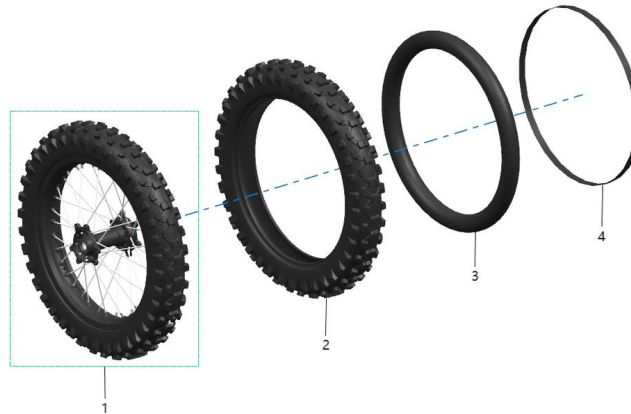

Item	Ref. No.	Description (CN)	Description (EN)	Torque	Unit	Qty
18	43671-56D02-002	■■■■■■■	R. Chain Tensioner		Pcs	1
19	40487-56D00-000	■■■■■	Front Wheel Axle Bolt		Pcs	1
20	35516-56D11-002	■■■■■	Rr.Speed ring		Pcs	1

FIGURE-19 ■Rr.Tire Assy.■

Item	Ref. No.	Description (CN)	Description (EN)	Torque	Unit	Qty
1	31315-56D0Z-000	■■■■■■■	Rr.Wheel&TireAssy.; ■90/100-18■		Set	1
2	31315-56D00-000	■■■■■■■■■90/100-18	Rear tyre(E-Mark)		Pcs	1
3	31335-56D00-000	■■■■■■■	Rear inner tube(E-Mark)		Pcs	1
4	31344-56D00-000	■■■■■■■	Rim band(rear tyre)		Pcs	1