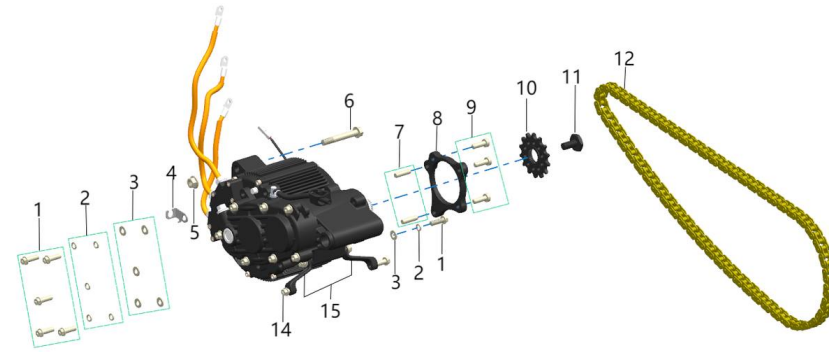

FIGURE-10 Motor & Gearbox Assy.

Item	Ref. No.	Description (CN)	Description (EN)	Torque	Unit	Qty
1	11459-56000-000	■■■■■■■■■■M8x25	Bolt M8x25		Pcs	7
2	10704-56000-000	■■■■■GB/T 93-1987 M8■Φ8xΦ16x1.5■	Spring Washer GB/T 93-1987 M8■Φ8xΦ16x1.5■		Pcs	7
3	10724-56000-000	■■■■■A■GB/T 97.1 Φ8xΦ16x1.5	Washer A Rank GB/T 97.1 Φ8xΦ16x1.5		Pcs	7
4	43355-56D00-000	■■■■■	GasVentClip		Pcs	1
5	10044-56001-000	■■■■■■■■■■M10x1.25	Nut M10x1.25		Pcs	1
6	11491-56000-000	■■■■■■■■■■M10x70x1.25■	Bolt M10x70x1.25		Pcs	1
7	13236-56000-000	■■■■■GB/T 119.2-2000 Φ8x30■	Cylindrical pin■GB/T 119.2-2000 Φ8x30■		Pcs	2
8	43846-56D00-002	■■■■■■■TL6000YS	Gearbox Reinforcing Holder		Pcs	1
9	10315-56001-000	■■■■■■■■■	Screw		Pcs	3
10	22090-56D00-002	■■■■■TL6000YS	Driving Sprocket 14T		Pcs	1
11	22077-56D00-000	■■■■■M12x22x1.5	Bolt M12x22x1.5		Pcs	1
12	31356-56D00-000	■■■TL6000YS/520-108■	Chain (520-108)		Pcs	1