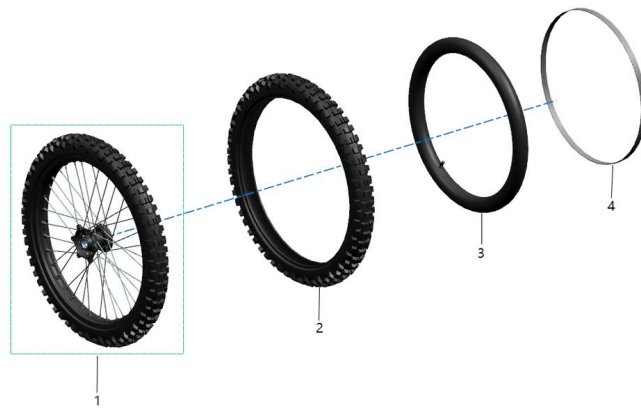

FIGURE-17 ■ Fr.Tire Assy. ■

Item	Ref. No.	Description (CN)	Description (EN)	Torque	Unit	Qty
1	31307-56D0Z-000	■■■■■■■■■	Fr.Wheel&Tire; Assy. ■70/100-21)		Set	1
2	31307-56D00-000	■■■■■■■■■■70/100-21	Front tyre(E-Mark)70/100-21		Pcs	1
3	31325-56D00-000	■■■■■■■■■	Front inner tube(E-Mark)		Pcs	1
4	31343-56D00-000	■■■■■	Rim band		Pcs	1