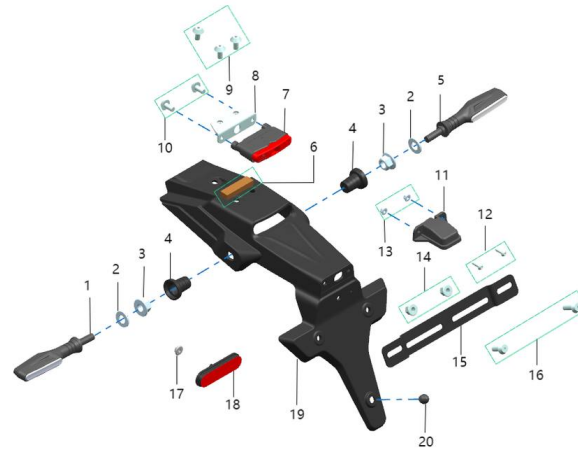

FIGURE-25 ■Rr.Fender UpperCover■

Item	Ref. No.	Description (CN)	Description (EN)	Torque	Unit	Qty
1	51051-56D10-000	■■■■■	Rear left turn signal		Pcs	1
2	10727-56000-000	■■■A■GB/T 97.1 Φ10×Φ20×1.5	Washer(Φ10×Φ20×1.5)		Pcs	2
3	10006-56000-000	■■■■■■■■M10×1.25	Nut(M10×1.25)		Pcs	2
4	12581-56D10-000	■■■■■	Nut Sheath		Pcs	2
5	51061-56D10-000	■■■■■	Rear right turn signal		Pcs	1
6	12130-56D10-000	■■■■■■■	Gasket		Pcs	1
7	51080-56D10-000	■■■■■	TailLamp		Pcs	1
8	43044-56D10-000	■■■■■■■	TailLamp bracket		Pcs	1
9	11282-56000-000	■■■■■■■■ M6×12	Bolt M6×12		Pcs	3
10	11117-56000-000	■■■■■■■■M4×10	Bolt■GB/T2672 M4*10■		Pcs	2
11	51130-56D10-000	■■■■■	LicensePlateLamp		Pcs	1
12	11118-56000-000	■■■■■■■■M4×12	Bolt■GB/T2672 M4*12■		Pcs	2
13	10092-56000-000	■■■■■■■■M4	Nut■DIN6926■M4		Pcs	2
14	10094-56000-000	■■■■■■■■M6	Nut■DIN6926■M6		Pcs	2
15	43962-56A10-000	■■■■■■■	BillboardBracket		Pcs	1
16	11286-56000-000	■■■■■■■■M6×20	Bolt M6×20		Pcs	2
17	10093-56000-000	■■■■■■■■M5	Nut■DIN6926■M5		Pcs	1
18	51171-56D10-000	■■■■■	Rr.Reflector		Pcs	1
19	32314-56D10-000	■■■■■■■	LicensePlateHolder(Aluminum)		Pcs	1
20	12130-56D13-000	■■■■■■■	Gasket		Pcs	1