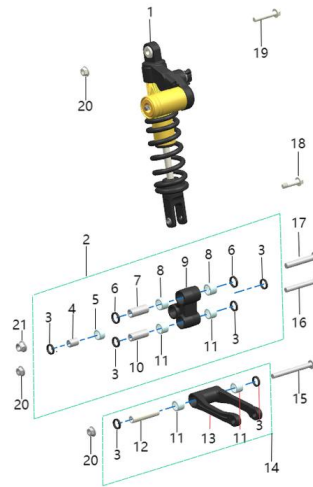

FIGURE-21 ■Rr.Suspension Assy.■

Item	Ref. No.	Description (CN)	Description (EN)	Torque	Unit	Qty
1	42600-56D00-006	■■■■TL6000YS■■■■■	Rear shock absorber(gold)		Pcs	1
2	42800-56D0Z-000	■■■■■	Swinging Arm Assy.		Set	1
3	12657-56D00-000	■■■■■22×φ16×4	oil seal		Pcs	6
4	42812-56D00-000	■■■■■TL6000YSφ16×φ10×21	Rear shock absorber lower liner tube		Pcs	1
5	13217-56D00-000	■■■■■TL6000YSφ22×φ16×12	Swinging Arm Lower Bearing HK1612		Pcs	1
6	12656-56D00-000	■■■■■24×φ18×4	oil seal		Pcs	2
7	42802-56D00-000	■■■■■φ18×φ12×43	Swinging Arm Upper liner tube		Pcs	1
8	13219-56D00-000	■■■■■HK1816	Swinging Arm Upper Bearing HK1816		Pcs	2
9	42800-56D00-002	■■TL6000YS	Swinging Arm		Pcs	1
10	42801-56D00-000	■■■■■φ16×φ10×43	Swinging Arm Lower Bearing		Pcs	1
11	13218-56D00-000	■■■■■φ22×φ16×16	Swinging Arm Linkage Bearing HK1616		Pcs	4
12	42701-56D00-000	■■■■■φ16×φ10×68	Swinging Arm Linkage Liner tube		Pcs	1
13	42700-56D00-002	■■TL6000YS	Swinging Arm Linkage		Pcs	1
14	42700-56D0Z-002	■■■■■TL6000YS	Swinging Arm Linkage Assy.		Set	1
15	11497-56000-000	■■■■■■■■■■M10×100	Bolt M10×100		Pcs	1
16	11493-56000-000	■■■■■■■■■■M10×80	Bolt M10×80		Pcs	1
17	11517-56000-000	■■■■■■■■■■M12×75	Bolt M12×75		Pcs	1
18	11486-56000-000	■■■■■■■■■■M10×40	Bolt M10×40		Pcs	1
19	11489-56000-000	■■■■■■■■■■M10×55	Bolt M10×55		Pcs	1
20	10044-56001-000	■■■■■■■■■■-■■M10×1.25	Nut M10×1.25		Pcs	3
21	10045-56001-000	■■■■■■■■■■-■■M12×1.25	Nut M12×1.25		Pcs	1