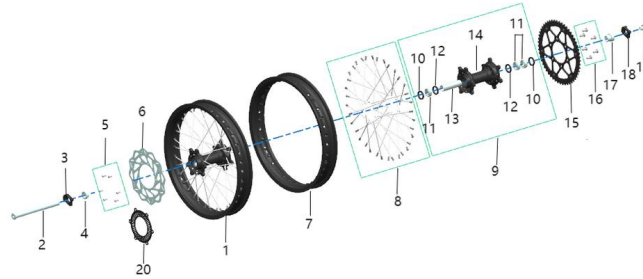

FIGURE-18 Rr.Wheel Assy.

Item	Ref. No.	Description (CN)	Description (EN)	Torque	Unit	Qty
1	31130-56D00-000	■■■■■	Rear wheel assy.		Set	1
2	13191-56D00-000	■■■	Rear Wheel Axle		Pcs	1
3	43671-56D01-002	■■■■■	L. Chain Tensioner		Pcs	1
4	13151-56D00-000	■■■■■	Rear Wheel L. Liner		Pcs	1
5	10635-56000-000	■■■■■■■M6×16	Screw M6×16	10-12N.m	Pcs	6
6	35591-56D00-000	■■■■■	Rear Disc		Pcs	1
7	31156-56D00-002	WM■■■■■■■2.15*18	Rim 2.15*18		Pcs	1
8	31153-56D00-000	■■■Φ3.5*192■31153-56D01-000■	Inner SpokeΦ3.5*192		Set	18
■■■Φ3.5*192 2■31153-56D02-000■	outer SpokeΦ3.5*192			18		
■■■■■M4*0.7 ■31029-56D02-000■	Spoke Nut M4*0.7			36		
9	31135-56D0Z-002	■■■■■	Rear Hub Assy.		Set	1
10	31132-56D00-000	■■■Φ26*42*6	Oil seal Φ26*42*6		Pcs	2
11	13223-56001-000	■■■6004-2RS■42*20*12■	Bearing		Pcs	3
12	31134-56D00-000	■■■6004	Support ring		Pcs	2
13	31145-56D00-000	■■■Φ26*94	liner		Pcs	1
14	31135-56D00-002	■■■	Rear Hub		Pcs	1
15	31372-56D00-002	■■■TL6000YS/520-53T/■■■/■■■	Sprocket		Pcs	1
16	10317-56000-000	■■■■■■■M8×19■■■φ10■■■4.5■	Screw M8×19	25-30N.m	Pcs	6
17	13171-56D00-000	■■■■■	Rear Wheel R. Liner		Pcs	1