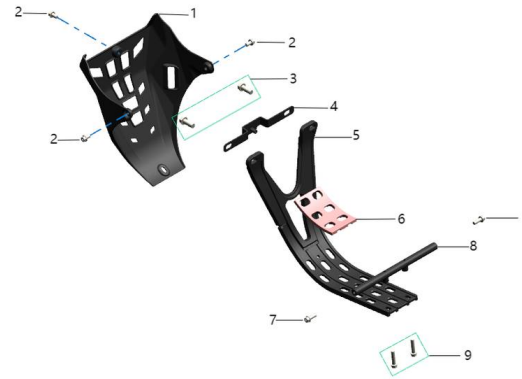

FIGURE-28 MotorGuard Assy.

Item	Ref. No.	Description (CN)	Description (EN)	Torque	Unit	Qty
1	32931-56D00-000	■■■■■TL6000YS	Motor protection board		Pcs	1
2	11431-56000-000	■■■■■■■■■■M6×10	Bolt M6×10		Pcs	4
3	11457-56000-000	■■■■■■■■■■M8×20	Bolt M8×20		Pcs	2
4	43952-56D00-000	■■■■■TL6000YS	motor protection board support		Pcs	1
5	43961-56D00-002	■■■■■TL6000YS	Gearbox protection board support		Pcs	1
6	12141-56D00-000	■■■■■TL6000YS	Motor buffer rubber		Pcs	1
7	11434-56000-000	■■■■■■■■■■M6×16	Bolt M6×16		Pcs	2
8	43847-56D00-002	■■■■■■■	Gearbox protection board brace		Pcs	1
9	11438-56000-000	■■■■■■■■■■M6×25	Bolt M6×25		Pcs	2