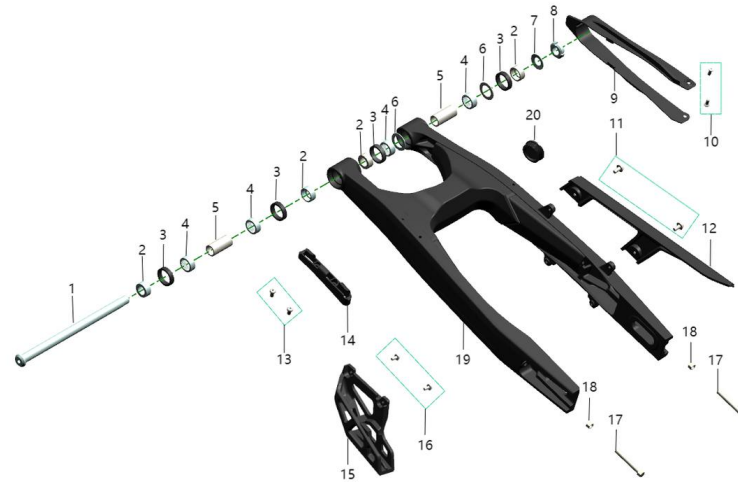

FIGURE-20 ■Rr.Fork Assy■

Item	Ref. No.	Description (CN)	Description (EN)	Torque	Unit	Qty
1	13051-56D00-000	■■■■TL6000YS /■■■	Rear Fork Shaft		Pcs	1
2	13371-56D00-000	■■■■■ TL6000YS	Rear Fork Shaft Liner		Pcs	4
3	12658-56D00-000	■■■■■ TL6000YSφ32×φ25×7	oil seal		Pcs	4
4	13220-56D00-000	■■■■■ TL6000YS/■■■HK2010/φ26×φ20×10	Rear Fork Bearing		Pcs	4
5	13372-56D00-000	■■■■■φ15×φ20×42	Rear Fork Shaft Liner Tube		Pcs	2
6	43537-56D00-000	■■■■■φ20×φ31.5×1	Rear Fork Shaft Spacer		Pcs	2
7	10683-56000-000	■■■■■GB/T 1972φ14×φ28×0.9	spring		Pcs	1
8	10493-56000-000	■■■GB 812-1988 M14×1.5	Nut M14x1.5		Pcs	1
9	12631-56D00-000	■■■■■TL6000YS	Chain Upper Guard Board		Pcs	1
10	11208-56000-000	■■■■■■■■■■M5×12	Screw M5×12		Pcs	2
11	11282-56000-000	■■■■■■■■■■M6×12	Screw M6×12		Pcs	2
12	43010-56D00-000	■■■TL6000YS	Rear Chain box		Pcs	1
13	10634-56000-000	■■■■■■■■■■M6×12	Bolt■■GB/T2672 M6*12■		Pcs	2
14	43357-56D00-000	■■■	BrakeHoseFixingRing		Pcs	1
15	43692-56D00-000	■■■TL6000YS	Chain guide		Pcs	1
16	11436-56000-000	■■■■■■■■■■M6×20	Bolt M6×20		Pcs	2
17	13562-56D00-000	■■■■■■■■	Chain Tensioner Bolt		Pcs	2
18	13563-56D00-000	■■■■■M8■■■10×7■	Nut M8		Pcs	2
19	40430-56D00-002	■■■TL6000YS/■■■	Rear Fork (black)		Pcs	1
20	43661-56D00-002	■■■■■TL6000YS	Rear Fork Decoration Stopper (black)		Pcs	1