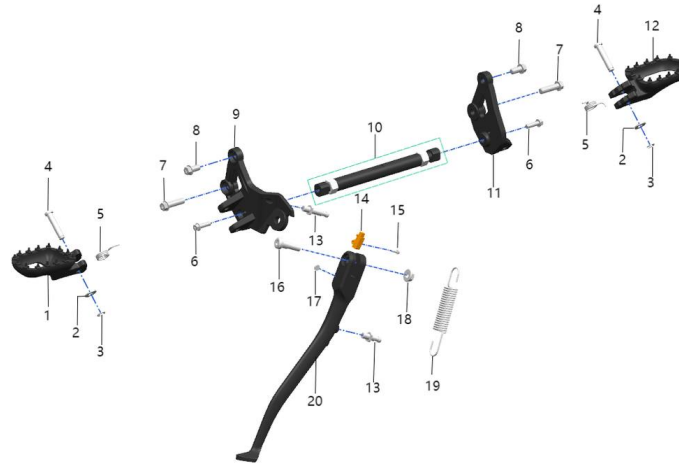

FIGURE-27 ■ Footpeg Assy. ■

Item	Ref. No.	Description (CN)	Description (EN)	Torque	Unit	Qty
17-1	40620-56D00-002	■■■■■TL6000YS/■■■■■	L. Footpeg(black)		Pcs	1
17-2	10724-56000-000	■■■■■A■	Washer GB/97.1(M8)		Pcs	2
17-3	10782-56000-000	E■■■■/Φ6	Circlip (inner diameter Φ6)		Pcs	2
17-4	43644-56D00-000	■■■■	Footpeg axle		Pcs	2
17-5	11802-56000-000	■■■■■	Footpeg Spring		Pcs	2
17-6	11436-56000-000	■■■■■■■■■■	Bolt		Pcs	2
17-7	11459-56000-000	■■■■■■■■■■/M8×25	Bolt M8×25		Pcs	2
17-8	11455-56000-000	■■■■■■■■■■/M8×16	Bolt M8×16		Pcs	2
17-9	40622-56D00-002	■■■■■	L. Footpeg Holder		Pcs	1
17-10	40650-56000-000	■■■■■■■■	Footpeg Holder Braces		Pcs	1
17-11	40642-56D00-002	■■■■■	R. Footpeg Holder		Pcs	1
17-12	40640-56D00-002	■■■■■TL6000YS/■■■■■	R. Footpeg(black)		Pcs	1
17-13	40327-56000-000	■■■■■■■■	Side Kickstand Spring Pin		Pcs	2
17-14	50200-56D00-000	■■■■■■	Side Kickstand Sensor		Pcs	1
17-15	10344-56000-000	■■■■■■■■/M3×10	Bolt M3×10		Pcs	1
17-16	40324-56000-000	■■■■■	Side Kickstand axle		Pcs	1
17-17	50201-56000-000	■■■■■	Side Kickstand magnets		Pcs	1
17-18	10043-56000-000	■■■■■■■■■■/M8×1.25	Bolt GB/T6187.1(■M8)		Pcs	1
17-19	11402-56000-000	■■■■■■■■	Side Kickstand Spring		Pcs	1
17-20	40320-56D00-002	■■■■	Side Kickstand		Pcs	1