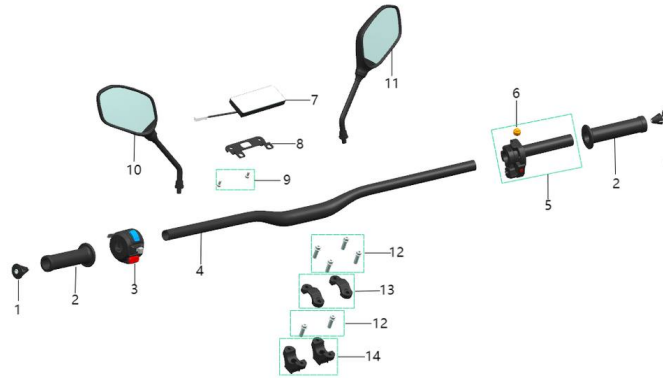

FIGURE-12 ■ Headlebar Assy. ■

Item	Ref. No.	Description (CN)	Description (EN)	Torque	Unit	Qty
1	35220-56000-000	■■■■■	Handlebar stopper		Pcs	2
2	35250-56000-000	■■■■■	L.&R.Handlebar; Grip		set	1
3	50391-56D10-000	■■■■■■■■■■	Left Switch(five in one)		Pcs	1
4	35200-56D10-002	■■■	Handlebar		Pcs	1
5	50180-56D00-000	■■■■■■■■■■■	Throttle		Set	1
6	50181-56D00-000	■■■■■	Magnetic Switch		Pcs	1
7	50300-56D10-000	■■■	Dash		Pcs	1
8	43025-56D10-002	■■■■■	Dish Bracket		Pcs	1
9	11417-56000-000	■■■■■■■■■■/M5x10	Bolt M5x10		Pcs	2
10	32350-54002-000	■■■■■	L.Rr.ViewMirror		Pcs	1
11	32370-54002-000	■■■■■	R.Rr.ViewMirror		Pcs	1
12	11459-56000-000	■■■■■■■■■■/M8x25	Bolt M8x25		Pcs	6
13	35242-56D00-002	■■■■■	Handlebar upper cover		Pcs	2
14	35232-56D00-002	■■■■■	Handlebar Base		Pcs	2