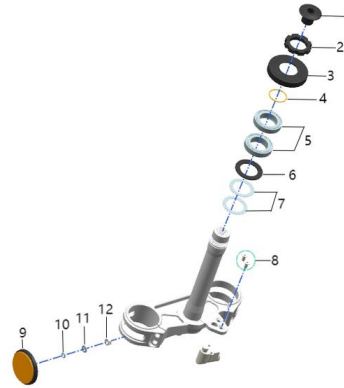

FIGURE-14 Lower Crown/Steer Assy.Parts

Item	Ref. No.	Description (CN)	Description (EN)	Torque	Unit	Qty
1	13557-56D00-002	■■■■■■■TL6000YS	Front Fork lock nut		Pcs	1
2	13556-56D00-002	■■■■■■■	Front Fork Adjusting nut		Pcs	1
3	13512-56D00-002	■■■■■■■	Steering dust cover		Pcs	1
4	12553-56000-000	O■■■■■TL6000YS/φ27.3×1.8	O-ring		Pcs	1
5	13213-56000-000	■■■■■32906	Front Fork Bearing		Pcs	2
6	13555-56000-000	■■■■■■■TL3000YSφ46×φ30×2.5	Front Fork Bearing Washer		Pcs	1
7	43535-56000-000	■■■■■■■	Front Fork Adjusting Spacer(φ42-φ30-0.5)		Pcs	2
8	11209-56000-000	■■■■■■■■■■ M5×14	Bolt M5×14		Pcs	2
9	51161-56010-000	■■■■■	Sidereflector		Pcs	2
10	10703-56000-000	■■■■■GB/T 93-1987 M6	SpringWasherGB/93/φ6		Pcs	2
11	10723-56001-000	■■■■■A■φ6×φ12×1.6	WasherGB/T97.1φ6*φ12*1.6		Pcs	2
12	10004-56000-000	■■■■■M6	NutGB/T6170■M6)		Pcs	2