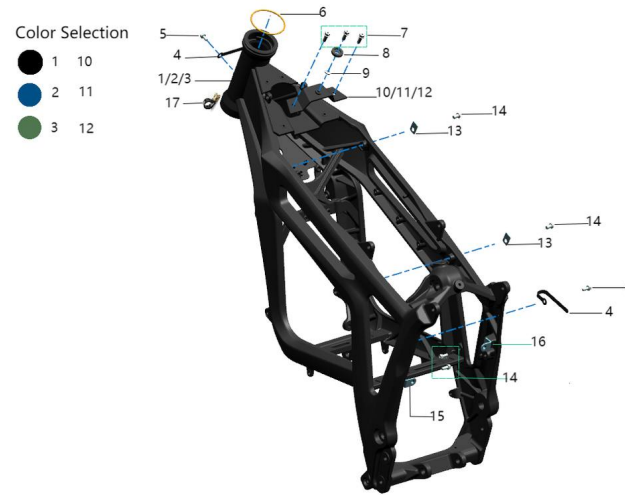

Spare Parts Catalog — TL6000 KOMODO L3e

FIGURE-01 ■Frame&Honder; Parts■

Item	Ref. No.	Description (CN)	Description (EN)	Torque	Unit	Qty
1	40010-56D00-002	■TL6000YS■	Frame (Black Painting)		Pcs	1
2	40010-56D00-019	■TL6000YS■	Frame (Blue Painting)		Pcs	1
3	40010-56D00-026	■TL6000YS■	Frame (Green Painting)		Pcs	1
4	12578-56000-000	■	Clip		Pcs	2
5	11417-56000-000	■■■■■■■■■■M5×10	Bolt M5×10		Pcs	4
6	12554-56000-000	O■■■■■(58×2.65)	O-RingGasket3452.1(58×2.65)		Pcs	1
7	11434-56000-000	■■■■■■■■■■M6×16	Bolt M6×16		Pcs	3
8	43101-56D00-002	■■■■■■■	Seat Front Fixing Clip		Pcs	1
9	10723-56005-000	■■■A■GB/T 97.1 Φ6×Φ12×2.0	GB/T 97.1 Φ6×Φ12×2.0		Pcs	1
10	43102-56D00-002	■■■■■■■■■	Seat cushion retaining buckle ■Black Painting)		Pcs	1
11	43102-56D00-019	■■■■■■■■■	Seat cushion retaining buckle■Blue Painting)		Pcs	1
12	43102-56D00-026	■■■■■■■■■	Seat cushion retaining buckle ■Green Painting)		Pcs	1
13	43356-54001-008	■■■■■■■TL3000YS/■■■■■	Harness Assy. Fixing Plate		Pcs	2
14	11145-56000-000	■■■■■■■■■■M6×8	Bolt M6×8		Pcs	2
15	43416-56D00-000	■■■■■■■■■TL6000YS	L. Battery backboard support		Pcs	1
16	43417-56D00-000	■■■■■■■■■TL6000YS	R. Battery backboard support		Pcs	1
17	12580-56D10-000	R■■■■	R-TypeWireClamp R18×φ8		Pcs	2
18	12578-56000-000	■■■■	CableTieHolder22×16×9		Pcs	3