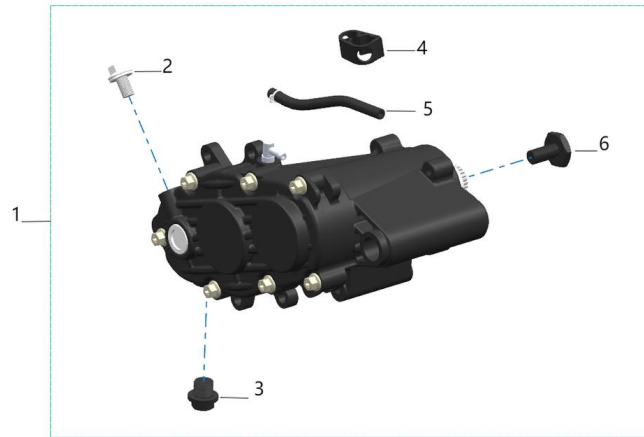

FIGURE-09 Gearbox Assy.

Item	Ref. No.	Description (CN)	Description (EN)	Torque	Unit	Qty
1	22000-56D00-000	■■■■■	Gearbox Assy.		Set	1
2	22072-56D00-000	■■■■■■■	Bolt		Pcs	1
3	22073-56000-000	■■■■■■■	Bolt		Pcs	1
4	22086-56000-000	■■■	Gearbox tube clip		Pcs	1
5	22085-56D00-000	■■■Φ9×Φ5×265■	Rubber Hose■Φ9×Φ5×265■		Pcs	1
6	22077-56D00-000	■■■■■M12×22×1.5	Bolt M12×22×1.5		Pcs	1