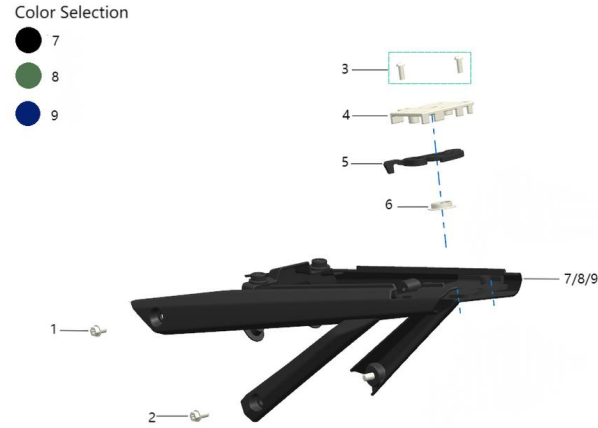

FIGURE-23 ■ Seat Holder ■

Item	Ref. No.	Description (CN)	Description (EN)	Torque	Unit	Qty
1	11453-56000-000	■■■■■■■■■■M8x12	Bolt M8x12		Pcs	2
2	11454-56000-000	■■■■■■■■■■M8x14	Bolt M8x14		Pcs	2
3	11149-56000-000	■■■■■■■■■■M6x16	Screw M6x16		Pcs	2
8.28		4	43784-56D00-000	■■■■TL6000YS	Seat lock bracket	
5	43785-56D00-000	■■■■■	Seat lock		Pcs	1
6	13384-56D00-000	■■■■■	Seat lock liner tube		Pcs	1
2025.8.27■■■ ■■■■■■■		7	40300-56D10-002	■■■■TL6000YS■ ■■■■	Seat Holder (Black)	
8	40300-56D10-026	■■■■TL6000YS■■■■■	Seat Holder (Green)		Pcs	1
9	40300-56D10-019	■■■■TL6000YS■■■■■	Seat Holder (Blue)		Pcs	1