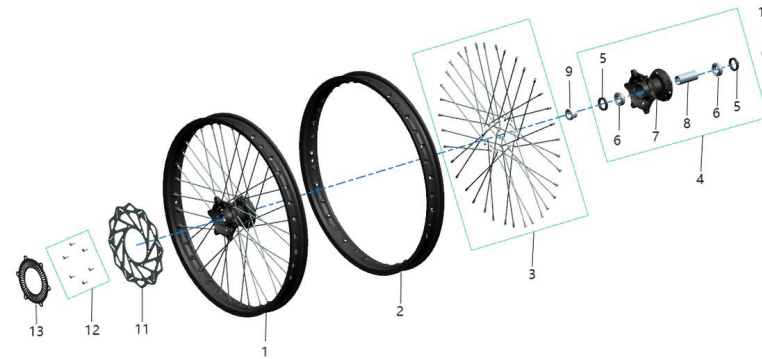

FIGURE-16 ■ Fr.Wheel Assy. ■

Item	Ref. No.	Description (CN)	Description (EN)	Torque	Unit	Qty
1	31010-56D00-000	■■■■■	Front wheel assy.		Set	1
2	31011-56D00-002	WM■■■■■■■1.6*21	Rim 1.6*21		Pcs	1
3	31028-56D00-000	■■■■■M3.6*0.6■■31029-56D01-000■	Spoke Nut M3.6*0.6	2.5N.M	SET	36
■■■■■Φ3.2-Φ3.5 5■■31028-56D02-000■	outer SpokeΦ3.2-Φ3.5			18		
■■■■■Φ3.2-Φ3.5 5■■31028-56D01-000■	Inner SpokeΦ3.2-Φ3.5			18		
4	31021-56D0Z-002	■■■■■	Front Hub Assy.		Set	1
5	31012-56D00-000	■■■■■Φ26*Φ37*6	Oil seal Φ26*Φ37*6		Pcs	2
6	13212-56D00-000	■■■■■61904-2RS■■■37*20*9■	Bearing		Pcs	2
7	31021-56D00-002	■■■■■	Front wheel hub		Pcs	1
8	31013-56D00-000	■■■■■■■Φ26*67.5	Front wheel hub inner liner tube		Pcs	1
9	31026-56D00-000	■■■■■	Front Wheel L. Liner		Pcs	1
10	31027-56D00-000	■■■■■	Front wheel R. liner		Pcs	1
11	35470-56D00-000	■■■■■	Disc		Pcs	1
12	10635-56000-000	■■■■■■■	Screw	10-12N.M	Pcs	6
13	35516-56D10-002	■■■■■	Fr.Speed ring		Pcs	1