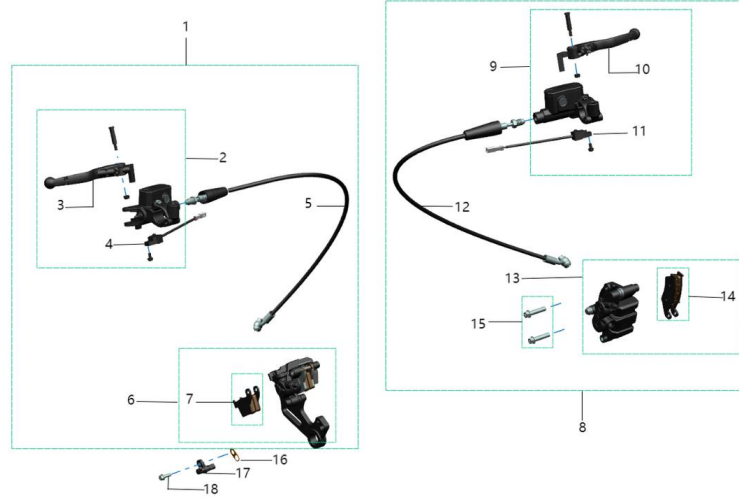

FIGURE-13 Brake Assy

Item	Ref. No.	Description (CN)	Description (EN)	Torque	Unit	Qty
1	35530-56D10-000	■ ■ ■ ■ ■ ■	Rear brake assy.		Set	1
2	35540-56D00-000	■ ■ ■ ■ ■ ■ ■ ■	Rear Brake Upper Pump Assy.		Pcs	1
3	35541-56D00-000	■ ■ ■ ■ ■ ■	Rear brake lever		Pcs	1
4	35469-56D02-000	■ ■ ■ ■ ■ ■ ■ ■	Rear Brake Power Cut-Off Cable		Pcs	1
5	35551-56D10-000	■ ■ ■ ■ ■ ■ ■ ■ ■ ■ 1600mm	Rear brake oil tube 1600mm		Pcs	1
6	35532-56D00-000	■ ■ ■ ■ ■ ■ ■ ■	Rear brake clip assy.		Set	1
7	35533-56D00-000	■ ■ ■ ■ ■ ■ ■ ■ ■ ■ / ■ ■	Rear brake pad(left and right)		Set	1
8	35450-56D10-000	■ ■ ■ ■ ■ ■	Front brake assy.		Pcs	1
9	35460-56D00-000	■ ■ ■ ■ ■ ■ ■ ■	Front Brake Upper Pump Assy.		Pcs	1
10	35461-56D00-000	■ ■ ■ ■ ■ ■	Front brake lever		Pcs	1
11	35469-56D01-000	■ ■ ■ ■ ■ ■ ■ ■	Front Brake Power Cut-Off Cable		Pcs	1
12	35459-56D10-000	■ ■ ■ ■ ■ ■ ■ ■ ■ ■ 1250mm	Front brake oil tube 1250mm		Pcs	1
13	35451-56D00-000	■ ■ ■ ■ ■ ■ ■ ■	Front brake clip assy.		Pcs	1
14	35453-56D00-000	■ ■ ■ ■ ■ ■ ■ ■ ■ ■ / ■ ■	Front brake pad(left and right)		Set	1
15	11462-56000-000	■ ■ ■ ■ ■ ■ ■ ■ ■ ■ / M8x35	Bolt M8x35		Pcs	2
16	43533-56D10-002	■ ■ ■ ■ ■ ■ ■ ■	Spacer		Pcs	1
17	50210-56D10-000	■ ■ ■ ■ ■ ■	Speed Sensor		Pcs	1
18	11434-56000-000	■ ■ ■ ■ ■ ■ ■ ■ ■ ■ M6x16	Bolt M6x16		Pcs	1