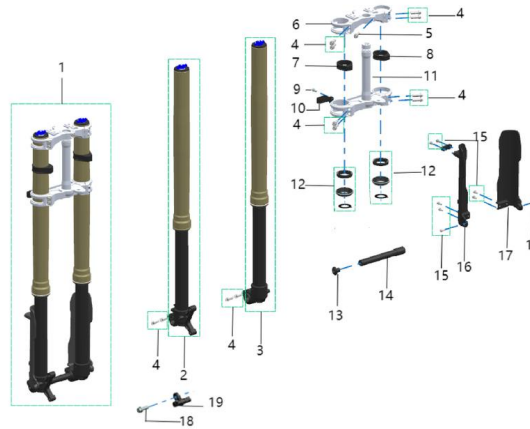

FIGURE-15 Fr.Fork Assy. Talaria

Item	Ref. No.	Description (CN)	Description (EN)	Torque	Unit	Qty
1	40480-56D02-006	TL6000YS	Front Fork assy.		set	1
2	40491-56D02-006	TL6000YS( )	L. Front Fork (Gold)		Pcs	1
3	40501-56D02-006	TL6000YS( )	R. Front Fork (Gold)		Pcs	1
4	11459-56000-000	/M8x25	Bolt M8x25		Pcs	8
5	11457-56000-000	/M8x20	Bolt M8x20		Pcs	1
2025.8.14 40496-56D00-000		6	40496-56D00-002		Upper Crown(Silver)	
7	40485-56D00-001		L.steering limit rubber		Pcs	1
8	40485-56D00-002		R.steering limit rubber		Pcs	1
9	11118-56000-000	M4x12	Bolt M4x12		Pcs	1
10	40497-56D00-000		BrakeHoseFixingRing		Pcs	1
2025.8.14		11	40481-56D10-000		Lower Crown(Silver)	
12	40492-56D00-000		Front fork oil seal		Pcs	2
13	40487-56D00-000		Front Wheel Axle Bolt		Pcs	1
14	40486-56D00-000		Front Wheel Axle		Pcs	1
15	11417-56000-000	/M5x10	Bolt M5x10		Pcs	8
16	40499-56D01-000		L. Front fork protection guard		Pcs	1
17	40499-56D02-000		R. Front fork protection guard		Pcs	1
18	50210-56D10-000		SpeedSensor		Pcs	1
19	11434-56000-000	M6x16	Bolt M6x16		Pcs	1