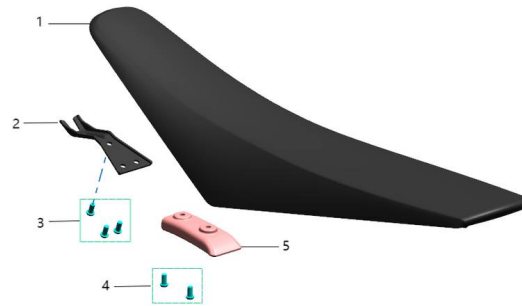

FIGURE-26 ■ Seat Assy. ■

Item	Ref. No.	Description (CN)	Description (EN)	Torque	Unit	Qty
1	41010-56D00-000	■■■■■TL6000YS	Seat Assy.		Pcs	1
2	41012-56D00-000	■■■■■TL6000YS	Seat fixing support		Pcs	1
3	11147-56000-000	■■■■■■■■■■■■■■■■■■■■M6x12	Screw M6x12		Pcs	3
4	11149-56000-000	■■■■■■■■■■■■■■■■■■■■M6x16	Screw M6x16		Pcs	2
5	12126-56D00-000	■■■■■■■	Battery Pack Holder Cover Buffer Gasket		Pcs	1