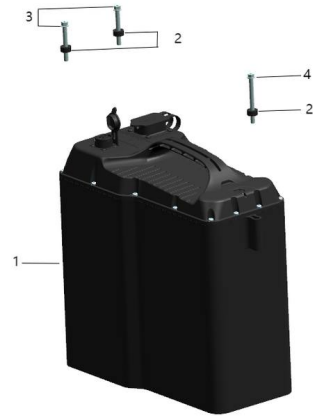

FIGURE-06 ■ Lithium Batter Pack ■

Item	Ref. No.	Description (CN)	Description (EN)	Torque	Unit	Qty
1	23000-56D00-000	■■■■■	Battery pack		Pcs	1
2	12121-56D00-000	■■■■■■■	Battery pack fixing rubber pad		Pcs	3
3	11445-56000-000	■■■■■■■■■■ M6×55	Bolt M6×55		Pcs	2
4	11448-56000-000	■■■■■■■■■■ M6×70	Bolt M6×70		Pcs	1