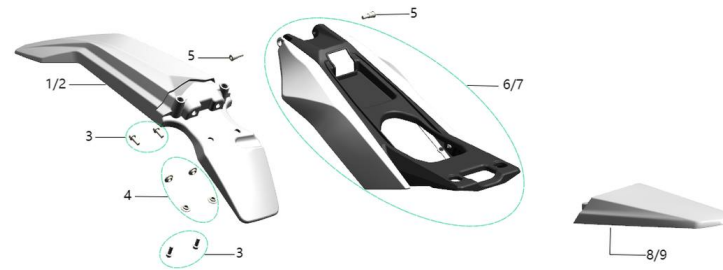

FIGURE-04 ■ Color Plastic Parts ■

Color Selection

- 1 6 8
- 2 7 9

Item	Ref. No.	Description (CN)	Description (EN)	Torque	Unit	Qty
1	32010-56D00-000	■■■■■■■■■	Front fender(black)		Pcs	1
2	32010-56D00-008	■■■■■■■■■	Front fender(white)		Pcs	1
3	11434-56000-000	■■■■■■■■■ M6×16	Bolt M6×16		Pcs	4
4	13233-56D00-000	■■■■■	Front fender liner		Pcs	4
5	10552-56D00-000	■■■■■TL6000YS	Battery Pack Cover Axle		Pcs	2
6	32882-56D0Z-000	■■■■■■■■■/■■■	Under Seat Forepart assy.(Black)		Set	1
7	32882-56D0Z-008	■■■■■■■■■/■■■	Under Seat Forepart assy.(White)		Set	1
8	32431-56D00-000	■■■TL6000YS■■■	Rear Fender(Black)		Pcs	1
9	32431-56D00-008	■■■TL6000YS■■■	Rear Fender(White)		Pcs	1